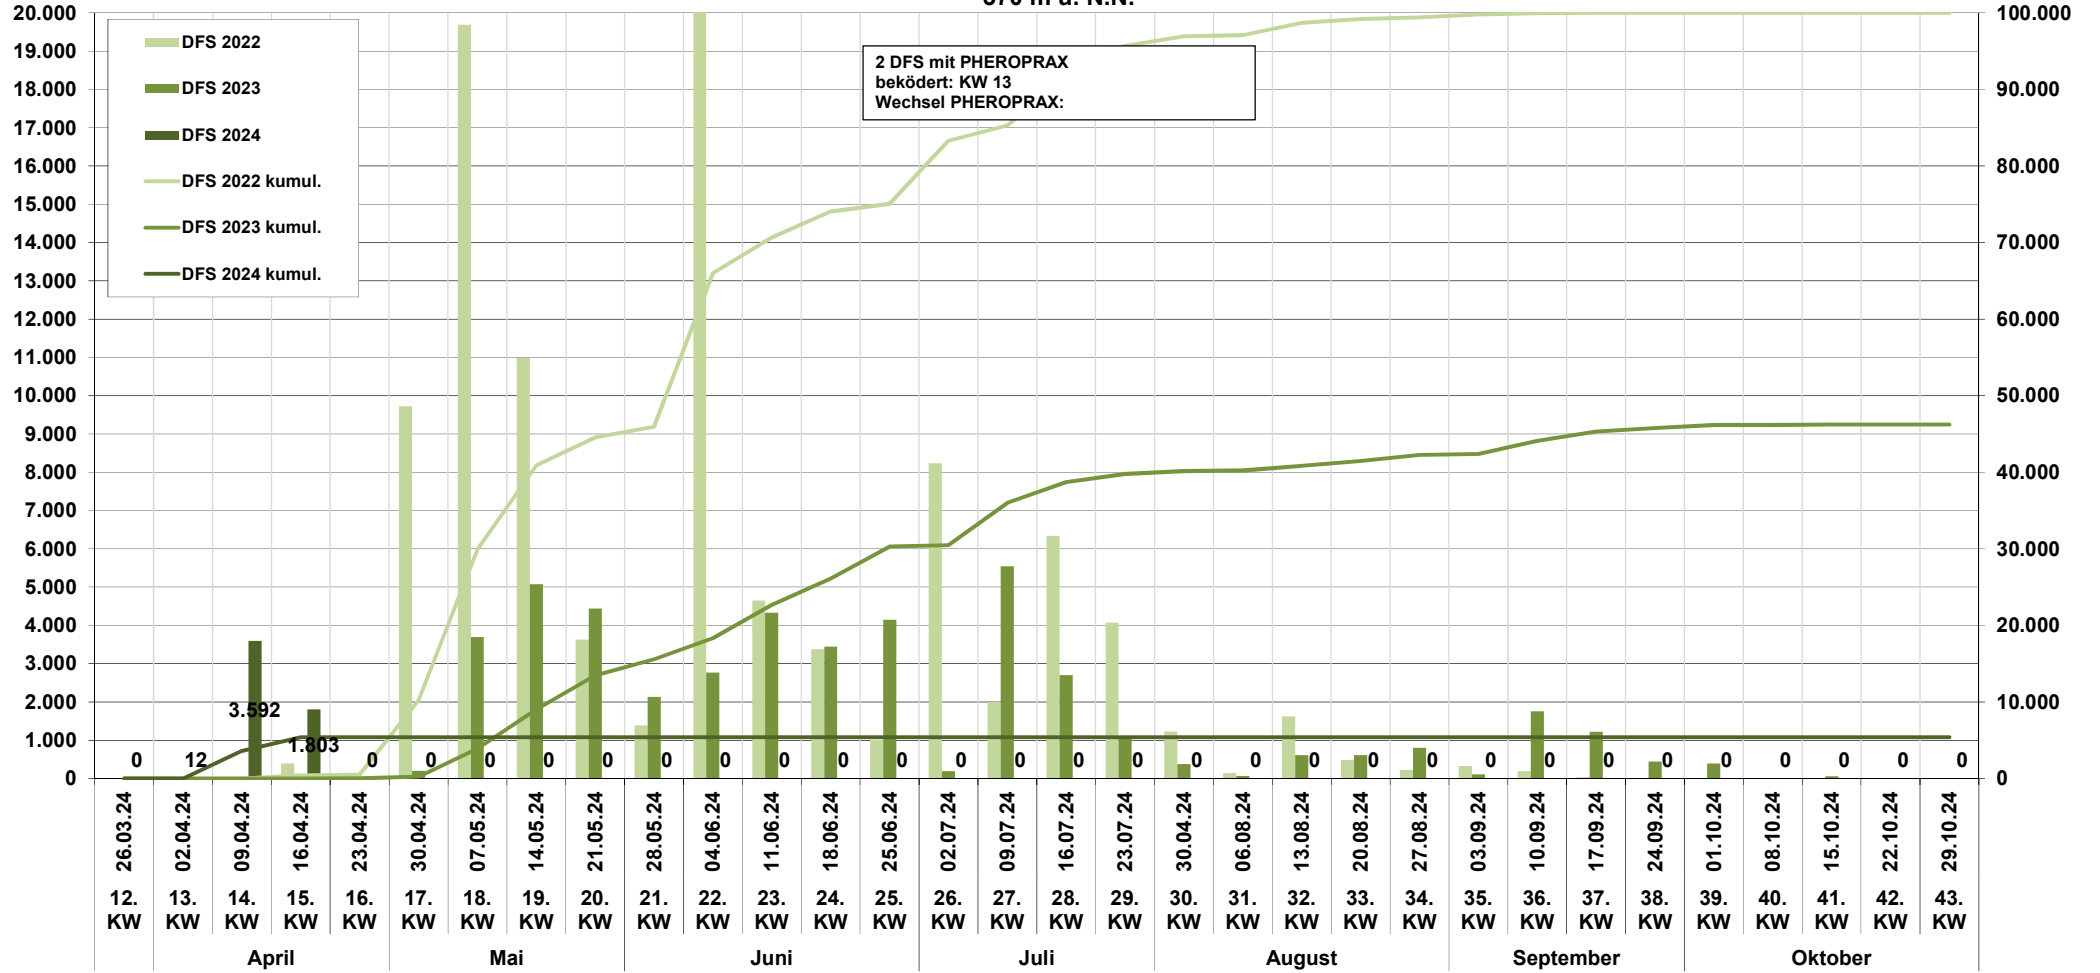

Buchdruckerfangergebnisse 2022/ 2023/ 2024

Monitoringstandort Schönbach (Privatwald)

370 m ü. N.N.

Buchdrucker/DFS

Buchdrucker (kumulativ)

2 DFS mit PHEROPRAX
beködert: KW 13
Wechsel PHEROPRAX: