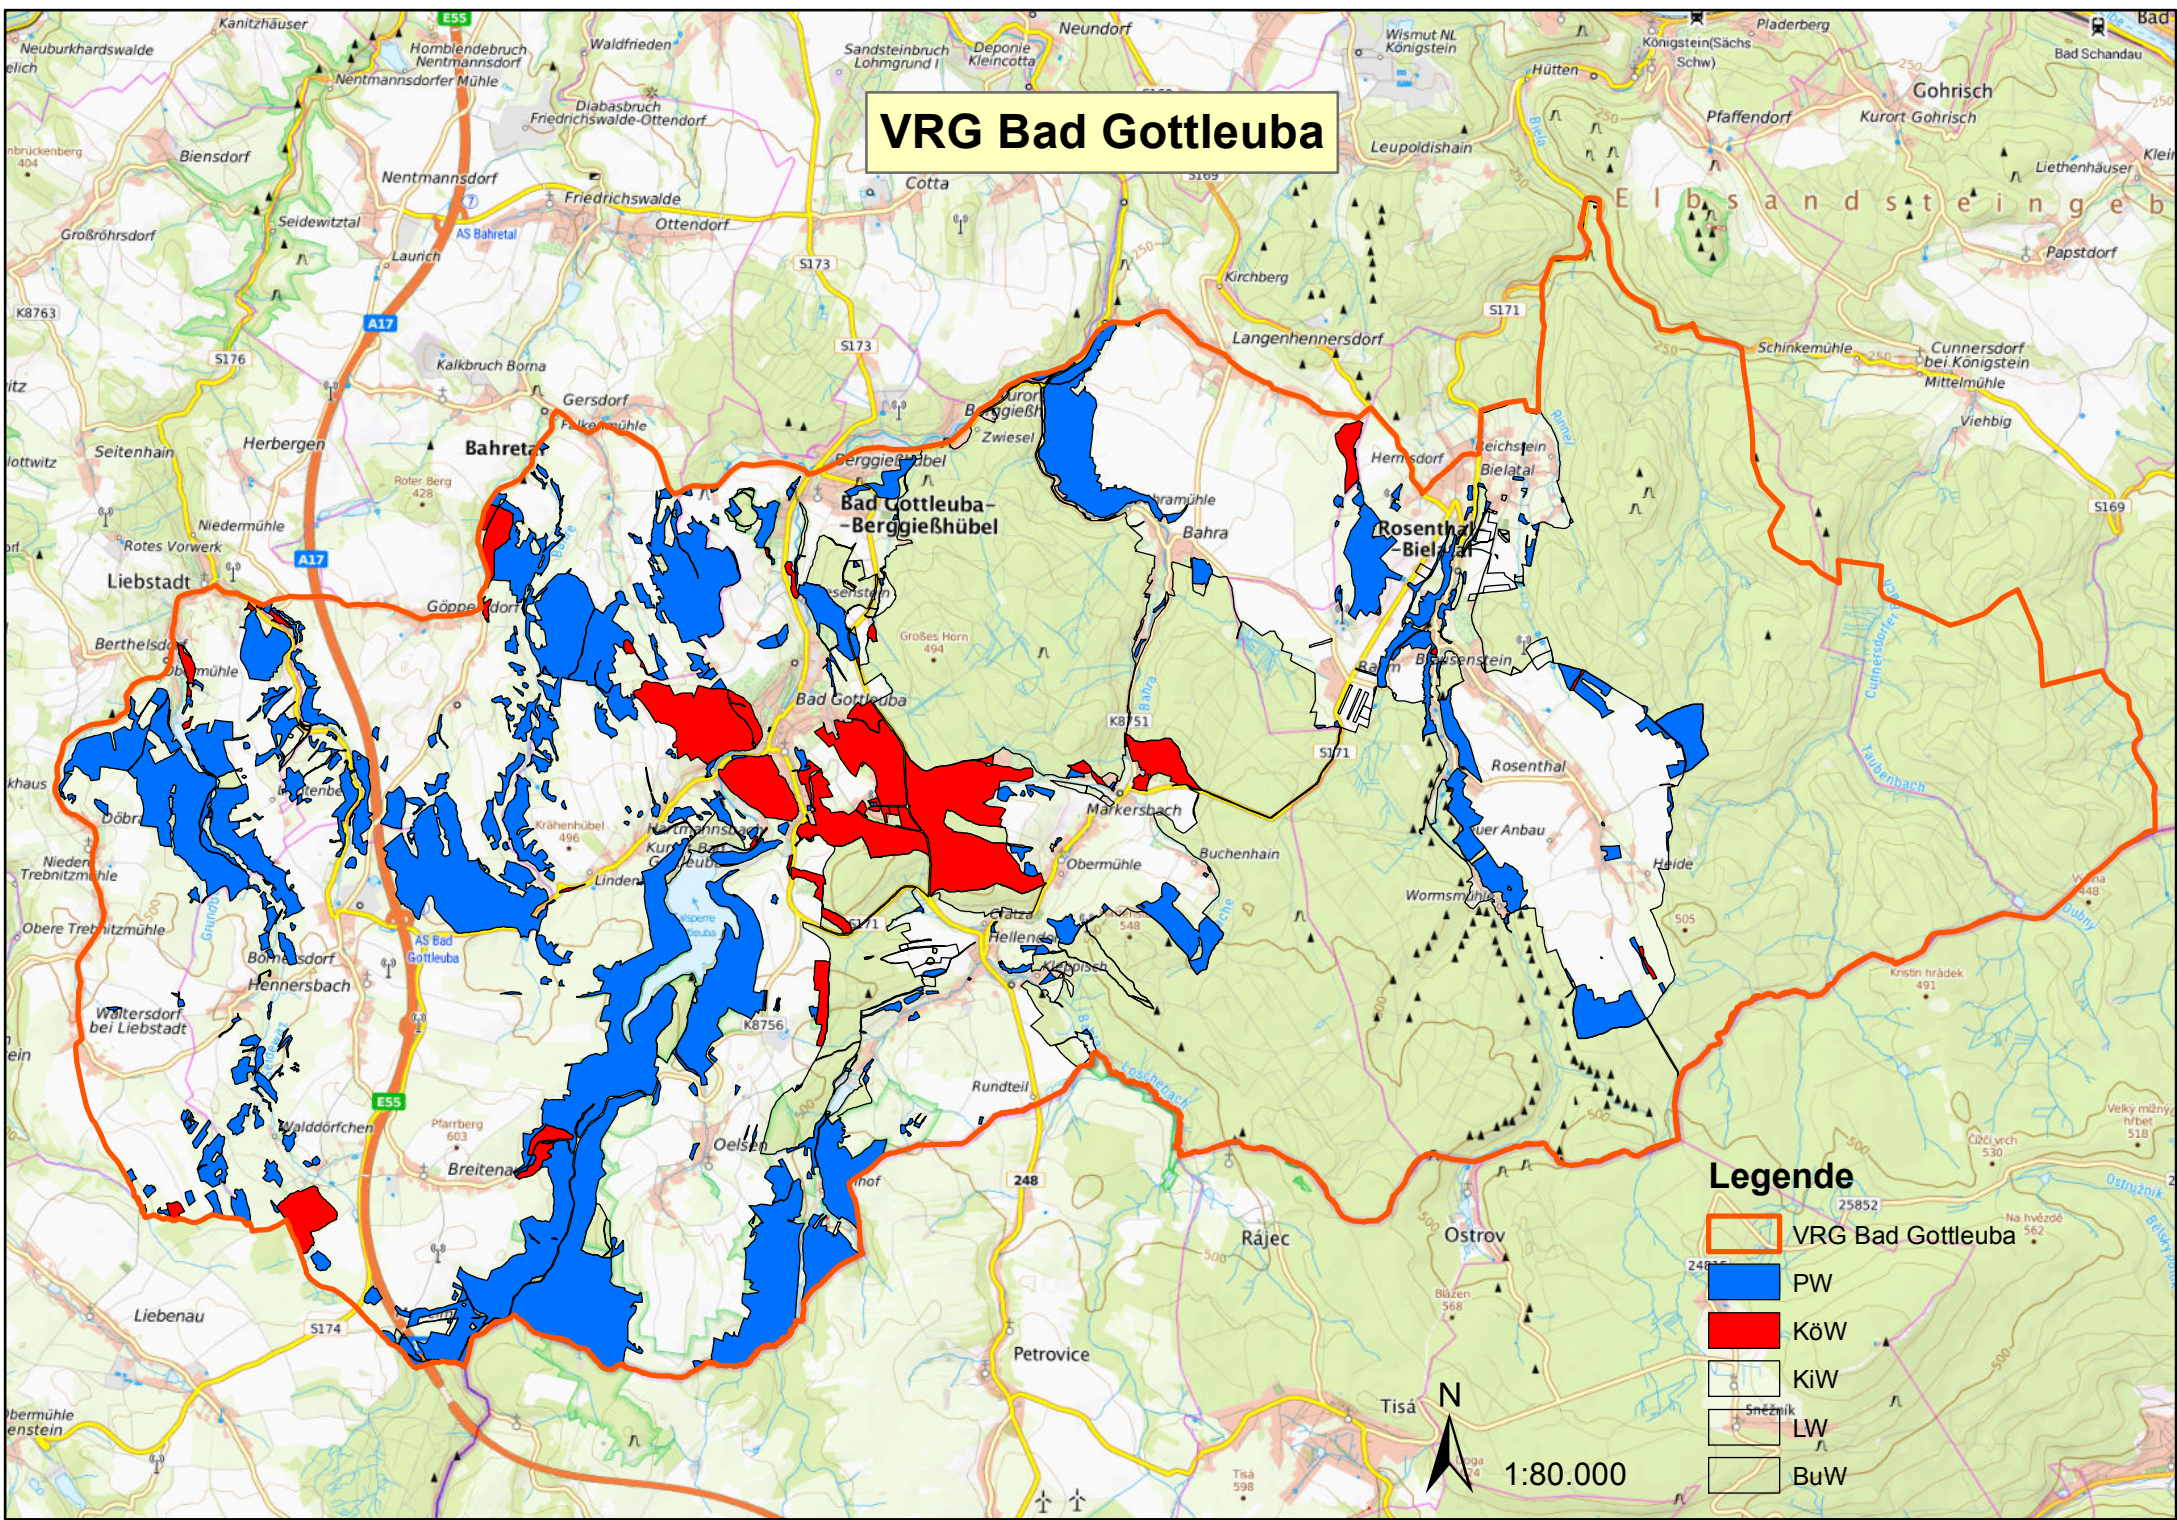

VRG Bad Gottleuba

Legende

-  VRG Bad Gottleuba
-  PW
-  KöW
-  KiW
-  LW
-  BuW

1:80.000